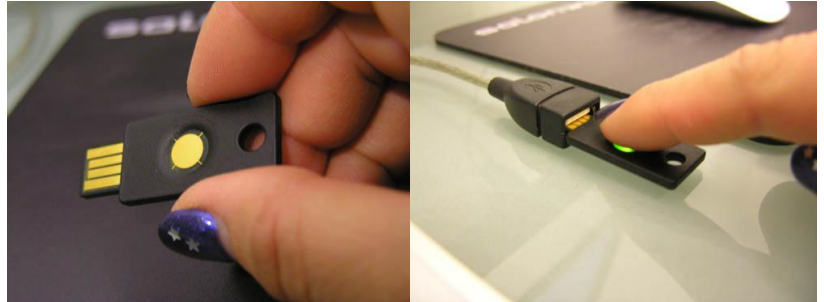

Sichere und einfache Anmeldung mit dem Yubikey

In Zusammenarbeit mit dem schwedischen Unternehmen **Yubico** wurde eine sichere und einfache Lösung für die Anmeldung zum **Salonportal** und zum **Managementportal** entwickelt.

Alternativ zur Eingabe eines Passworts bei der Anmeldung kann ein Yubikey verwendet werden. Ein Yubikey ist ein kleines Kunststoffteil mit USB-Anschluss, wiegt etwa 3 Gramm und liefert bei Berührung mit dem Finger einen „Zugangscode“. Der Yubikey kann mit Windows-, Mac- und Linux-Computern verwendet werden. Eine Installation ist nicht erforderlich.

Durch jede Berührung wird ein neuer Zugangscode, ein sogenanntes „Einmalpasswort“ erzeugt. Jeder Code ist nur einmal gültig und kann daher nicht kopiert oder mehrfach verwendet werden. Der Yubikey wird direkt in einen freien USB-Anschluss am Computer gesteckt oder über ein Verlängerungskabel angeschlossen.